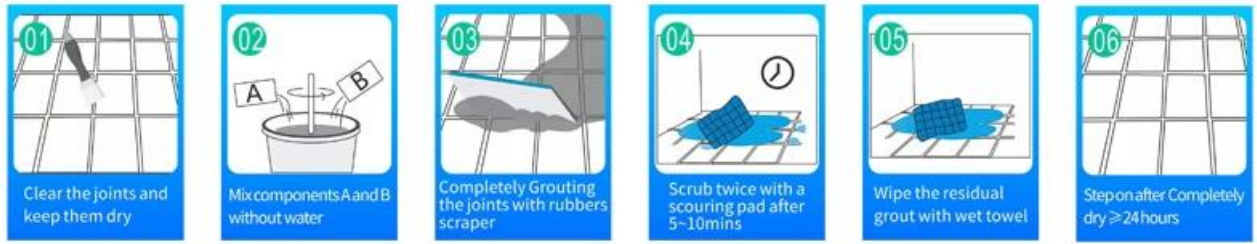

Kelin Waterborne 是種 環保 的 漆 料 產品。 它 具有 優異 的 耐 水 性 和 耐 污 性， 且 易 於 清潔 和 維護， 是 衛 生 間 和 廚 房 等 潮 濕 環 境 的 最 佳 選 擇。 該 漆 料 具 有 優 越 的 粘 附 力 和 彈 性， 能 夠 有 效 防 止 裂 縫 和 剝 離 的 發 生。 其 中 國 產 品 已 經 通 過 了 嚴 格 的 質 量 驗 收， 具 有 優 越 的 性 能 和 耐 用 性。 該 漆 料 具 有 優 越 的 粘 附 力 和 彈 性， 能 夠 有 效 防 止 裂 縫 和 剝 離 的 發 生。 其 中 國 產 品 已 經 通 過 了 嚴 格 的 質 量 驗 收， 具 有 優 越 的 性 能 和 耐 用 性。

是種 環保 的 漆 料 產品。 它 具有 優異 的 耐 水 性 和 耐 污 性。

-  **Off White**
-  **Gainsboro**
-  **Grayish**
-  **Medium Gray**
-  **Dull Gray**
-  **Silver Gray**
-  **Metal Gray**
-  **Starry Gray**
-  **Luxury Gray**
-  **Slate Gray**
-  **Greyish Green**
-  **Yellow Gray**
-  **Brownness**
-  **Terra Brown**
-  **Glacier White**
-  **Calaeatta**
-  **Pearl Gold**
-  **Primrose Yellow**
-  **Shiny Gold**
-  **Buff Beige**
-  **Grayish Yellow**
-  **Yellowish Brown**
-  **Soft Khaki**
-  **Olive Brown**
-  **Brown**
-  **Reddish Brown**
-  **Dark Brown**
-  **Rock Black**