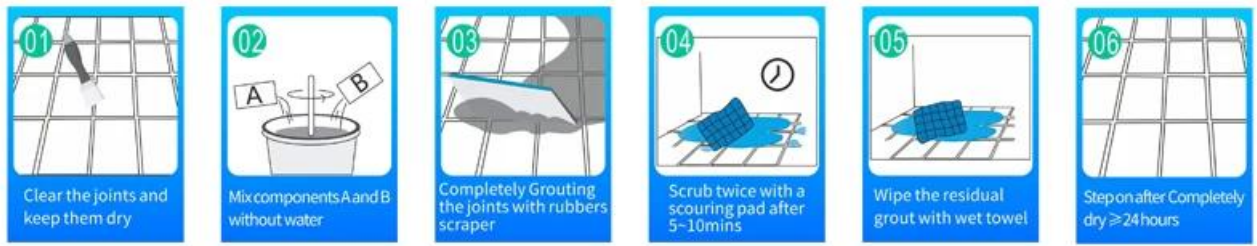

Kelin ເປັນ ພື້ນ ຕັ້ງ ມີ ຄວາມ ເໝາະ ສຳ ບັບ ສຳ ລັບ ທຸກ ທຳ ຄື. ພື້ນ ຕັ້ງ ນີ້ **Waterbom** ເປັນ ພື້ນ ຕັ້ງ ທີ່ ຈັບ ນ້ຳ ໄດ້ ສຳ ລັບ ທຸກ ທຳ ຄື ທີ່ ມີ ນ້ຳ ຫຼື ຕ້ອງ ມີ ຄວາມ ເໝາະ ສຳ ບັບ ສຳ ລັບ ທຸກ ທຳ ຄື. ພື້ນ ຕັ້ງ ນີ້ ມີ ຄວາມ ເໝາະ ສຳ ບັບ ສຳ ລັບ ທຸກ ທຳ ຄື ທີ່ ມີ ນ້ຳ ຫຼື ຕ້ອງ ມີ ຄວາມ ເໝາະ ສຳ ບັບ ສຳ ລັບ ທຸກ ທຳ ຄື. ພື້ນ ຕັ້ງ ນີ້ ມີ ຄວາມ ເໝາະ ສຳ ບັບ ສຳ ລັບ ທຸກ ທຳ ຄື ທີ່ ມີ ນ້ຳ ຫຼື ຕ້ອງ ມີ ຄວາມ ເໝາະ ສຳ ບັບ ສຳ ລັບ ທຸກ ທຳ ຄື. ພື້ນ ຕັ້ງ ນີ້ ມີ ຄວາມ ເໝາະ ສຳ ບັບ ສຳ ລັບ ທຸກ ທຳ ຄື ທີ່ ມີ ນ້ຳ ຫຼື ຕ້ອງ ມີ ຄວາມ ເໝາະ ສຳ ບັບ ສຳ ລັບ ທຸກ ທຳ ຄື. ພື້ນ ຕັ້ງ ນີ້ ມີ ຄວາມ ເໝາະ ສຳ ບັບ ສຳ ລັບ ທຸກ ທຳ ຄື ທີ່ ມີ ນ້ຳ ຫຼື ຕ້ອງ ມີ ຄວາມ ເໝາະ ສຳ ບັບ ສຳ ລັບ ທຸກ ທຳ ຄື. ພື້ນ ຕັ້ງ ນີ້ ມີ ຄວາມ ເໝາະ ສຳ ບັບ ສຳ ລັບ ທຸກ ທຳ ຄື ທີ່ ມີ ນ້ຳ ຫຼື ຕ້ອງ ມີ ຄວາມ ເໝາະ ສຳ ບັບ ສຳ ລັບ ທຸກ ທຳ ຄື.

Olive Brown

Brown

Reddish Brown

Dark Brown

Rock Black

□□□□ □□□ □□ □□

Cutter Knife

Pointing trowel