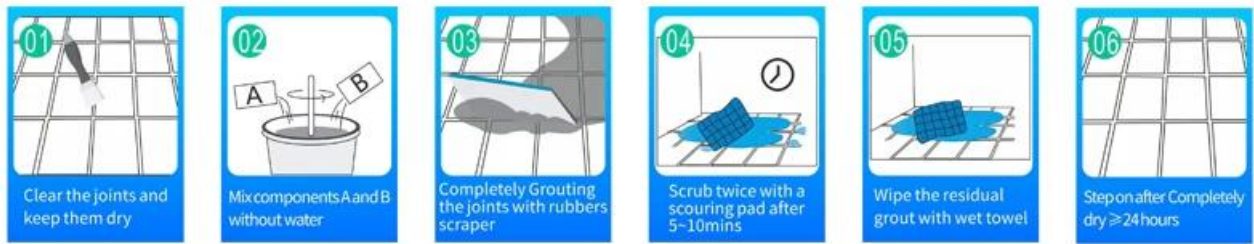

Kelin Waterborne 环氧地坪漆 是一种环保、高性能的涂料。它广泛应用于工业、商业、住宅等场所。具有耐磨、防滑、易清洁、使用寿命长等优点。可根据客户需求定制各种颜色和图案。是打造高品质地坪的理想选择。OEM 服务，Kelin 品牌。

环氧地坪漆。是一种环保、高性能的涂料。

- Pure white
- Light gray
- Light grey
- Gray silver
- Noble gray
- Luxury gray
- Stupid gray
- Silver gray
- Metal gray
- Dazzle silver
- Shiny gray
- Shiny silver
- Noble gray
- Pearl gold
- Rich gold
- Amber golden
- Dazzle gold
- Shiny gold
- Champaign silver
- Bronze
- Coffee brown
- Black pearl

□ □ □ □ □ □ □ □ □ □

□□ □□ □□ □□

Cutter Knife | Pointing trowel | Brush | Rainbow Scraper | Stirring Knife | The sponge | Scouring Pad

□□ □□

□□ □□

×		×		×		×	
	□□ □□ □□		□□□ □□□		□□ □□ □□		□□ □□□
×		×		×		×	