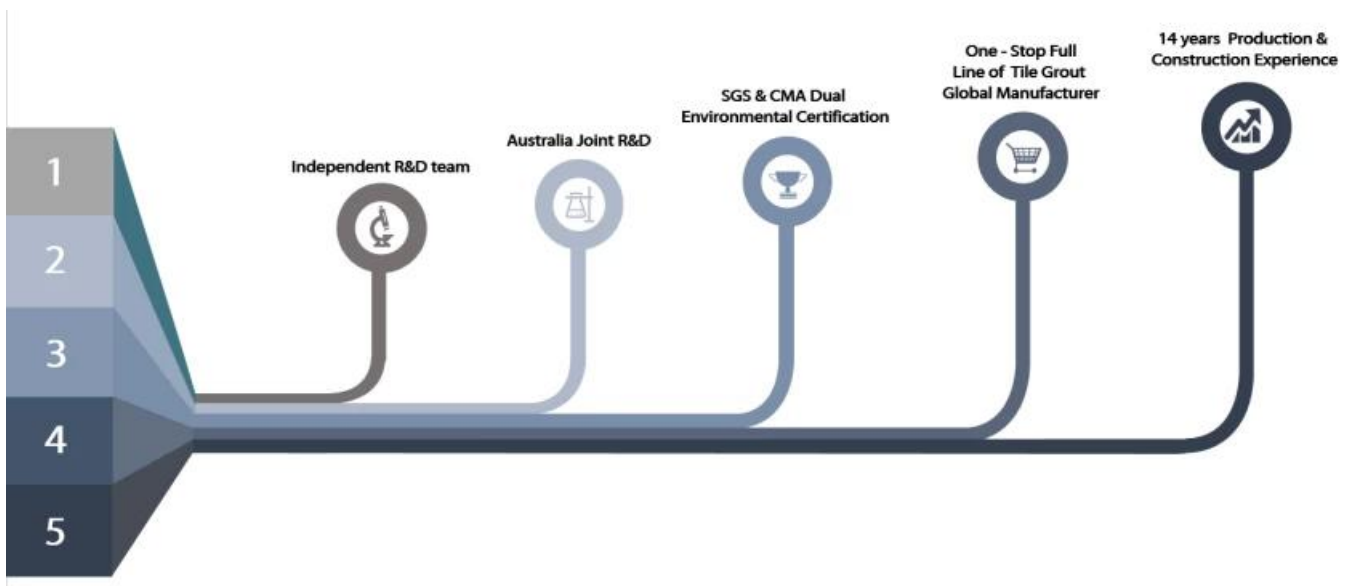

□□ □□

×		×		×		×	
	□□ □□ □□		□□□ □□□		□□ □□ □□		□□ □□□
×		×		×		×