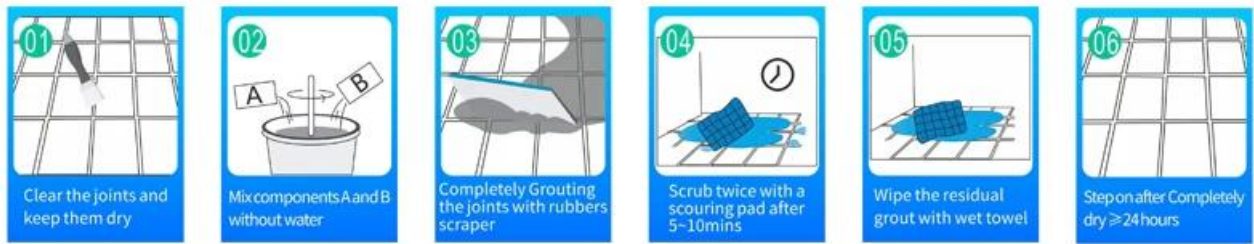

□□ □□ □□ □□

□□ □□

□□ □□

×		×		×		×	
	□□ □□ □□		□□□ □□□		□□ □□ □□		□□ □□□
×		×		×		×