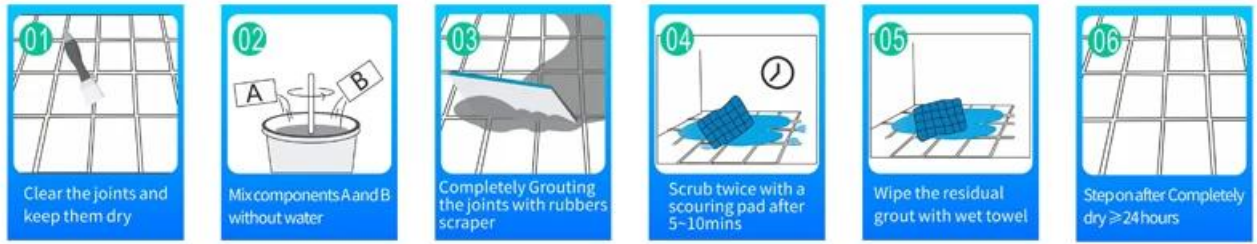

Kelin Waterborne 环氧地坪漆 是一种环保、无毒、无味的地坪漆。它具有良好的耐磨性、耐化学性和耐水性。适用于各种室内地面，如办公室、学校、医院、工厂等。Kelin 环氧地坪漆 具有施工方便、干燥快、使用寿命长等优点。Kelin 环氧地坪漆 是一种理想的室内地坪漆。

环氧地坪漆 是一种环保、无毒、无味的地坪漆。

□□ □□ □□ □□

Cutter Knife | Pointing trowel | Brush | Rainbow Scraper | Stirring Knife | The sponge | Scouring Pad