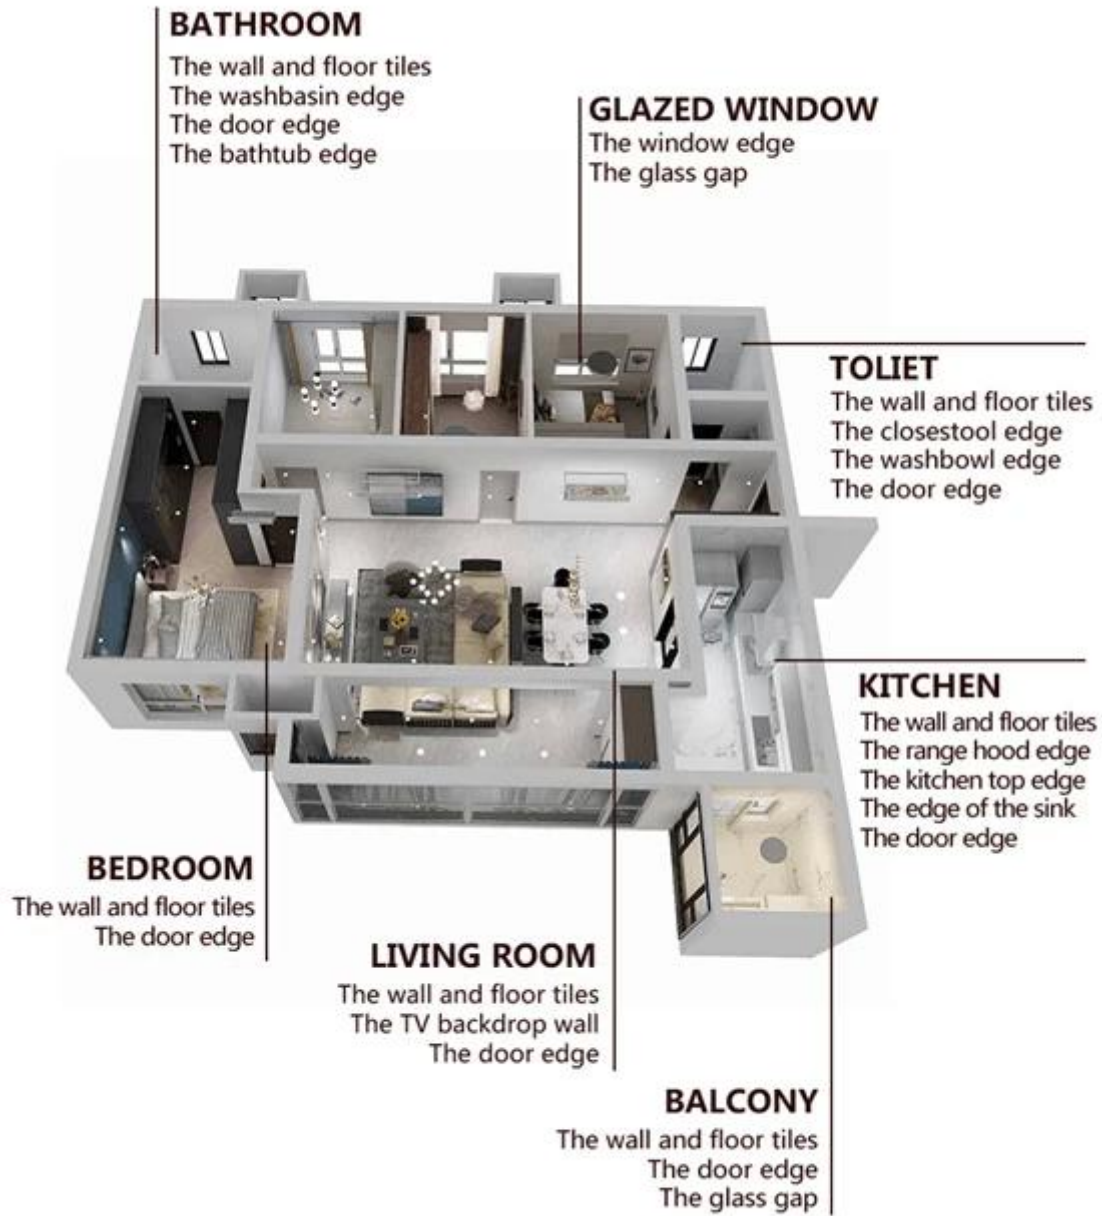

Kelin Waterborne 环氧地坪漆 是一种环保、无毒、无味的地坪漆。它具有良好的耐磨性、耐化学性和耐水性。适用于各种室内地面，如办公室、学校、医院、工厂等。Kelin 环氧地坪漆 具有施工方便、干燥快、使用寿命长等优点。Kelin 环氧地坪漆 是一种理想的室内地坪漆。

环氧地坪漆 是一种环保、无毒、无味的地坪漆。

□□ □□ □□ □□

Cutter Knife | Pointing trowel | Brush | Rainbow Scraper | Stirring Knife | The sponge | Scouring Pad

□□ □□

□□ □□

00 00 00

000 000

00 00 00

00 000

00 00 00

000 000

00 00 00

00

00