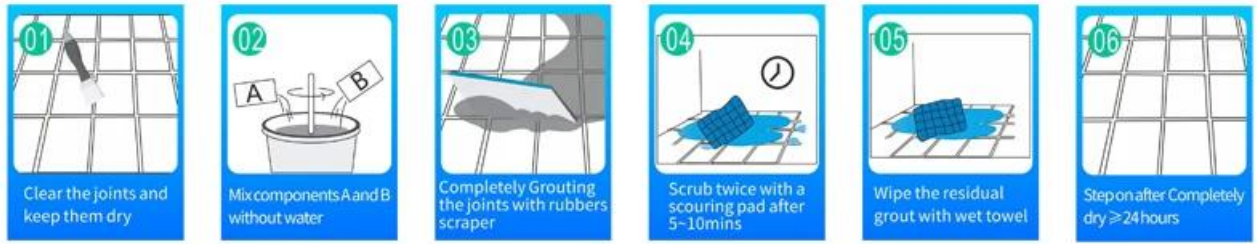

Kelin Waterborne 环氧地坪漆 是一种环保、耐磨、防滑、防静电、防尘、耐腐蚀、易清洁、使用寿命长、施工方便、维护简单、性价比高、应用广泛、适用于各种工业、商业、民用建筑地面、如：工厂、仓库、医院、学校、商场、酒店、办公室、家庭等。其性能优越，使用寿命长，施工方便，维护简单，性价比高，应用广泛，适用于各种工业、商业、民用建筑地面。其性能优越，使用寿命长，施工方便，维护简单，性价比高，应用广泛，适用于各种工业、商业、民用建筑地面。

环氧地坪漆 是一种环保、耐磨、防滑、防静电、防尘、耐腐蚀、易清洁、使用寿命长、施工方便、维护简单、性价比高、应用广泛、适用于各种工业、商业、民用建筑地面、如：工厂、仓库、医院、学校、商场、酒店、办公室、家庭等。

□□ □□ □□ □□

Cutter Knife | Pointing trowel | Brush | Rainbow Scraper | Stirring Knife | The sponge | Scouring Pad