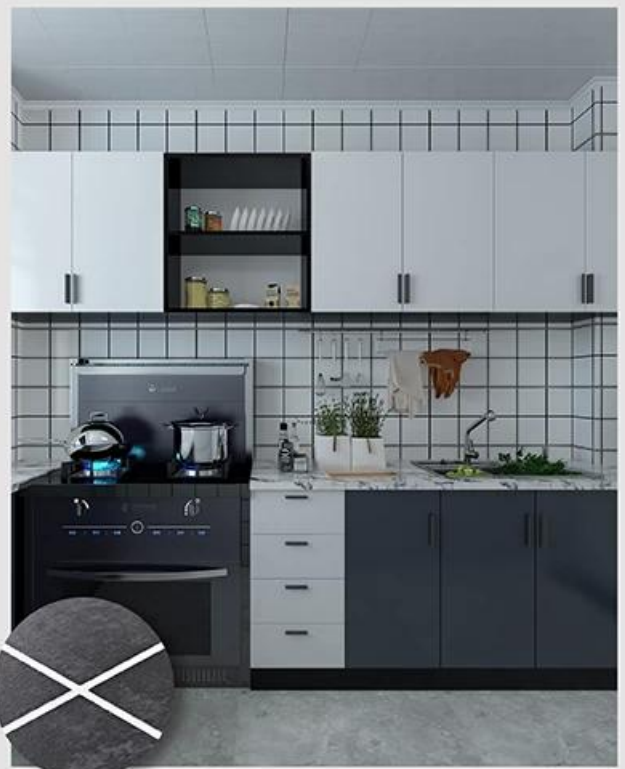

Gray 1#

Gray 2#

Gray 3#

Gray 4#

Gray 5#

Gray 6#

Gray 7#

Gray 8#

Gray 9#

Cement Gray

Dull Gray

Silver Gray

Metal Gray

Luxury Silver

Glacier White

Calaeatta

Pearl Gold

Slate Gray

Terra Brown

Greyish Green

Yellow Gray

Soft Khaki

Yellowish Brown

Olive Brown

Brownness

Dark Brown

Reddish Brown

Rock Bslack