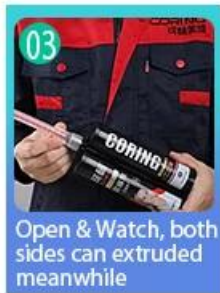

此 磚 之 出 現， 為 地 面 鋪 設 之 選 擇 添 加 了 新 之 選 項。

□□ □□ □ □□□ □□

01

Clean the tiles and keep it dry

02

Polish with tile wax except the glazed tile

03

Open & Watch, both sides can extruded meanwhile