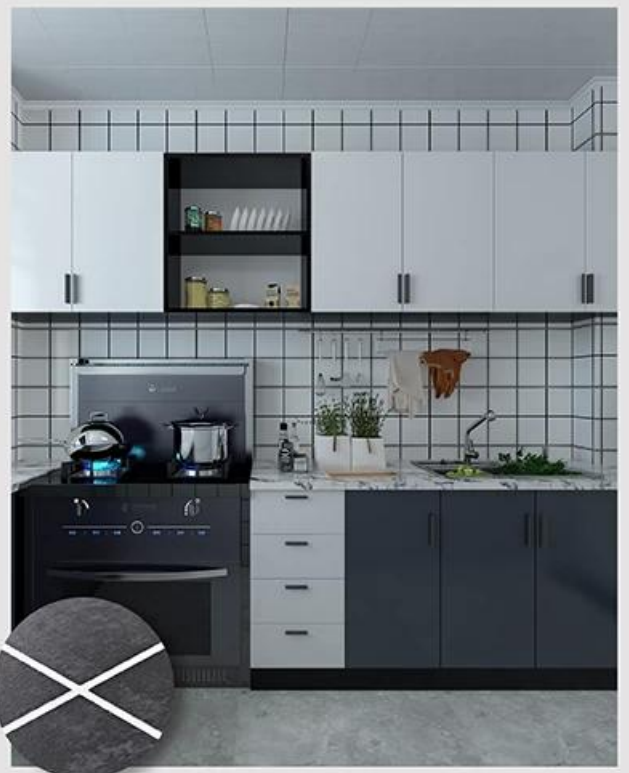

- Gray 1#
- Gray 2#
- Gray 3#
- Gray 4#
- Gray 5#
- Gray 6#
- Gray 7#
- Gray 8#
- Gray 9#
- Cement Gray
- Dull Gray
- Silver Gray
- Metal Gray
- Luxury Silver
- Glacier White
- Calaeatta
- Pearl Gold
- Slate Gray
- Terra Brown
- Greyish Green
- Yellow Gray
- Soft Khaki
- Yellowish Brown
- Olive Brown
- Brownness
- Dark Brown
- Reddish Brown
- Rock Bslack

□ □ □ □ □ □ □ □ □ □