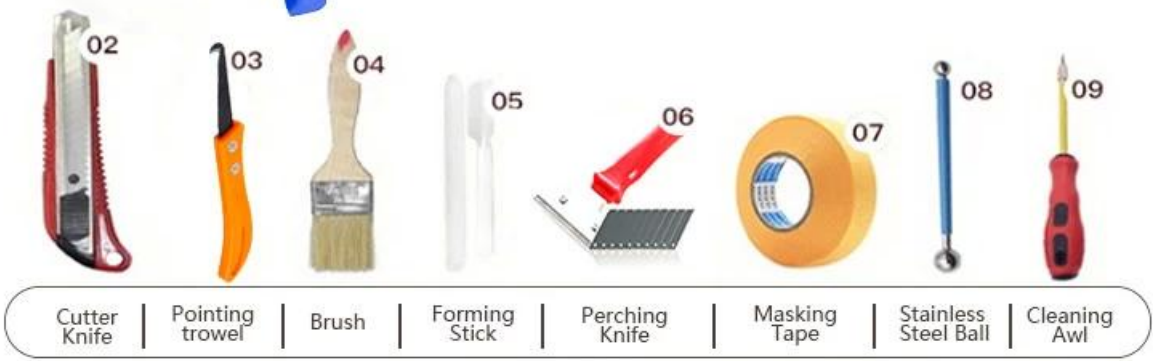

其 具 有 優 越 之 粘 結 力 及 耐 磨 損 性 ， 且 具 有 優 異 之 耐 水 性 及 耐 污 性 ， 能 有 效 地 防 止 污 垢 之 積 聚 及 滲 透 ， 保 持 地 面 之 潔 淨 與 美 觀 。

□□ □□ □□ □□

Two Component Caulking Gun

□□ □□

□ □ □ □

Creaming Machine Line

Testing Machine

Batching Production Line