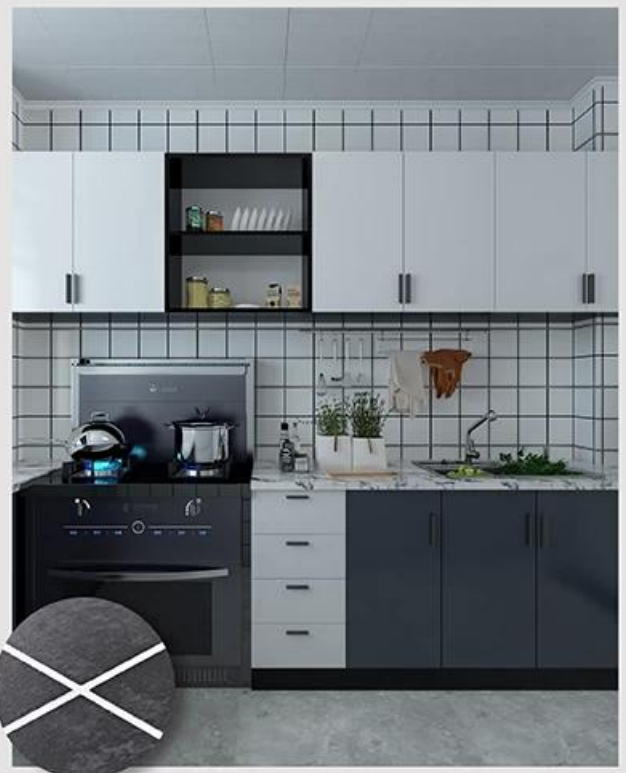

Gray 1#

Gray 2#

Gray 3#

Gray 4#

Gray 5#

Gray 6#

Gray 7#

Gray 8#

Gray 9#

Cement Gray

Dull Gray

Silver Gray

Metal Gray

Luxury Silver

Glacier White

Calaeatta

Pearl Gold

Slate Gray

Terra Brown

Greyish Green

Yellow Gray

Soft Khaki

Yellowish Brown

Olive Brown

Brownness

Dark Brown

Reddish Brown

Rock Bslack