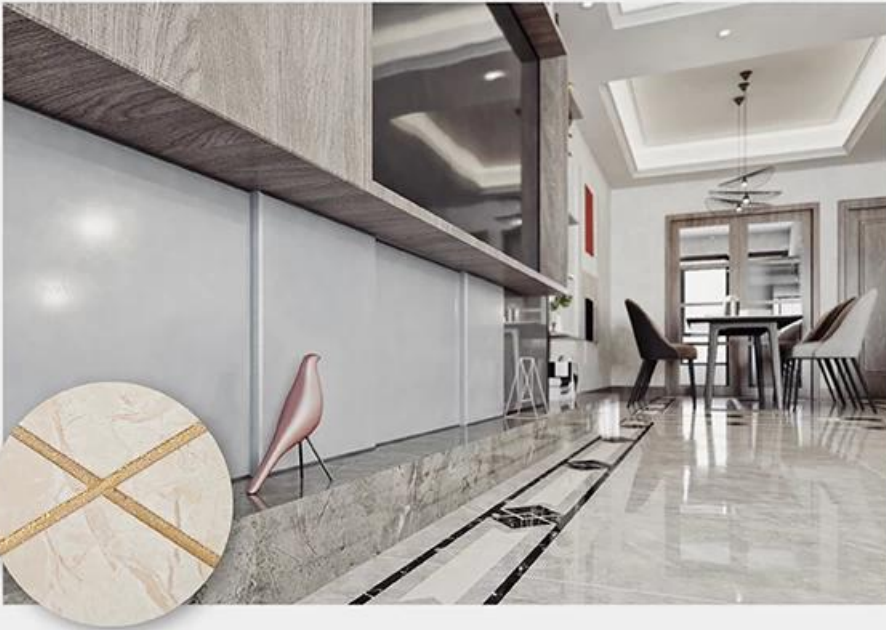

此 塗 料 係 採 用 最 先 進 之 科 技 研 發 而 成 ， 具 有 極 強 之 粘 合 力 及 耐 磨 損 性 ， 且 能 保 持 長 久 之 美 觀 與 衛 生 。

- Pure White
- Ivory
- Lemon Gold
- Pearl Gold
- Light Gold
- Lime Gold
- Amber Gold
- Nobility Gold
- Luxury Gold
- Shiny Gold
- Dazzle Gold
- Moonlight Silver
- Shiny Silver
- Dazzle Silver
- Light Gray
- Noble Gray
- Silver Gray
- Champaign Gold
- Bronze
- Rose Gold
- Coffee Brown
- Black Pearl