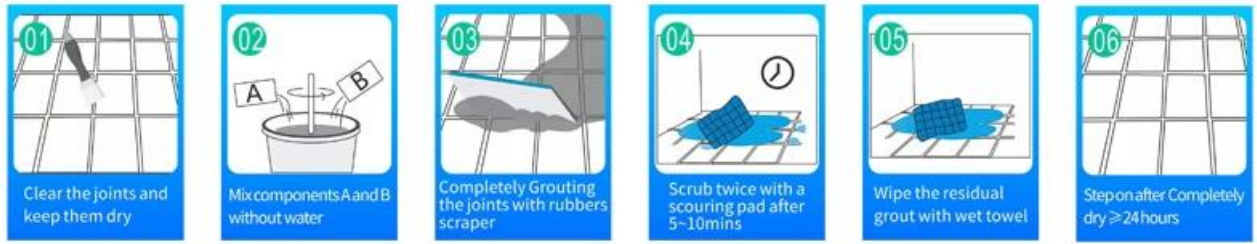

Kelin Waterborne 环氧地坪漆 是一种环保、耐磨、耐用的地坪材料。它广泛应用于工业、商业、民用等领域。其特点包括：环保无毒、施工方便、干燥快、耐磨抗压、易清洁、使用寿命长。适用于：工厂车间、仓库、物流中心、医院、学校、商场、办公室、家庭等。Kelin Waterborne 环氧地坪漆 是一种高性能、环保型的地坪材料，能够满足各种复杂环境的需求。

环氧地坪漆 是一种环保、耐磨、耐用的地坪材料。

□□ □□ □□ □□

Cutter Knife | Pointing trowel | Brush | Rainbow Scraper | Stirring Knife | The sponge | Scouring Pad

□□ □□