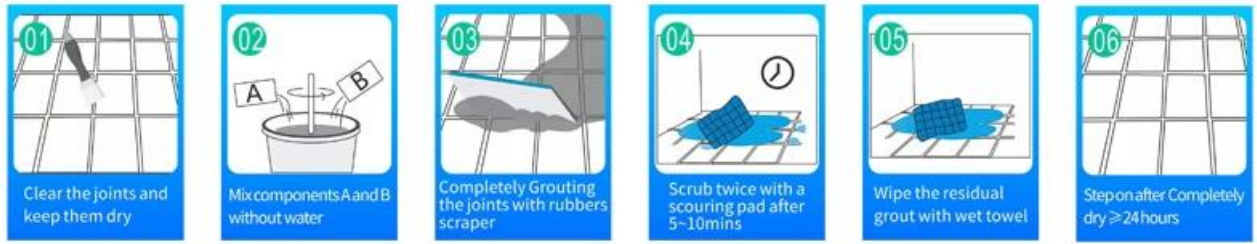

Kelin Waterborne 是種 環保 的 漆 料。 它 具有 優異 的 耐 磨 擦 性 能， 且 易 於 清潔， 是 衛 生 環 境 的 最 佳 選 擇。 此 漆 料 可 以 應 用 於 各 種 場 所， 如 廁 所、 浴 室、 廚 房、 地 面 等。 其 特 點 是 乾 燥 快 速， 且 無 異 味， 不 會 影 響 居 住 者 的 健 康。 此 漆 料 的 使 用 可 以 保 證 您 的 家 居 環 境 永 久 美 麗 且 健 康。

是 種 環保 的 漆 料。 它 具有 優異 的 耐 磨 擦 性 能。

□□ □□ □□ □□

Cutter Knife | Pointing trowel | Brush | Rainbow Scraper | Stirring Knife | The sponge | Scouring Pad

□□ □□

□□ □□

00 00 00

000 000

00 00 00