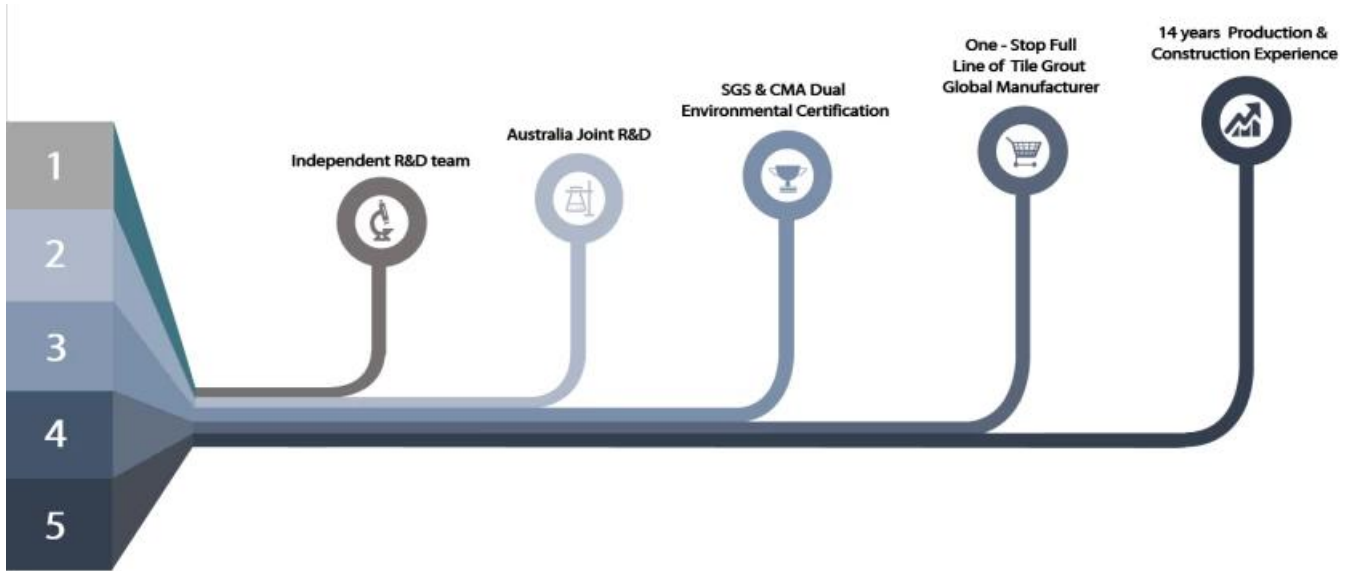

Kelin Waterborne 是種 環保 的 漆 料。 它 具有 優異 的 耐 磨 擦 性 能， 且 易 於 清潔， 是 衛 生 環 境 的 最 佳 選 擇。 此 漆 料 可 以 應 用 於 各 種 場 所， 如 廁 所、 浴 室、 廚 房、 地 面 等。 其 特 點 是 乾 燥 快 速， 且 無 異 味， 不 會 影 響 居 住 者 的 健 康。 此 漆 料 的 使 用 可 以 保 證 您 的 家 居 環 境 永 久 美 麗 且 健 康。

是 種 環保 的 漆 料。 它 具有 優異 的 耐 磨 擦 性 能。

□□ □□ □□ □□

Cutter Knife | Pointing trowel | Brush | Rainbow Scraper | Stirring Knife | The sponge | Scouring Pad

□□ □□

□□ □□

00 00 00

000 000

00 00 00