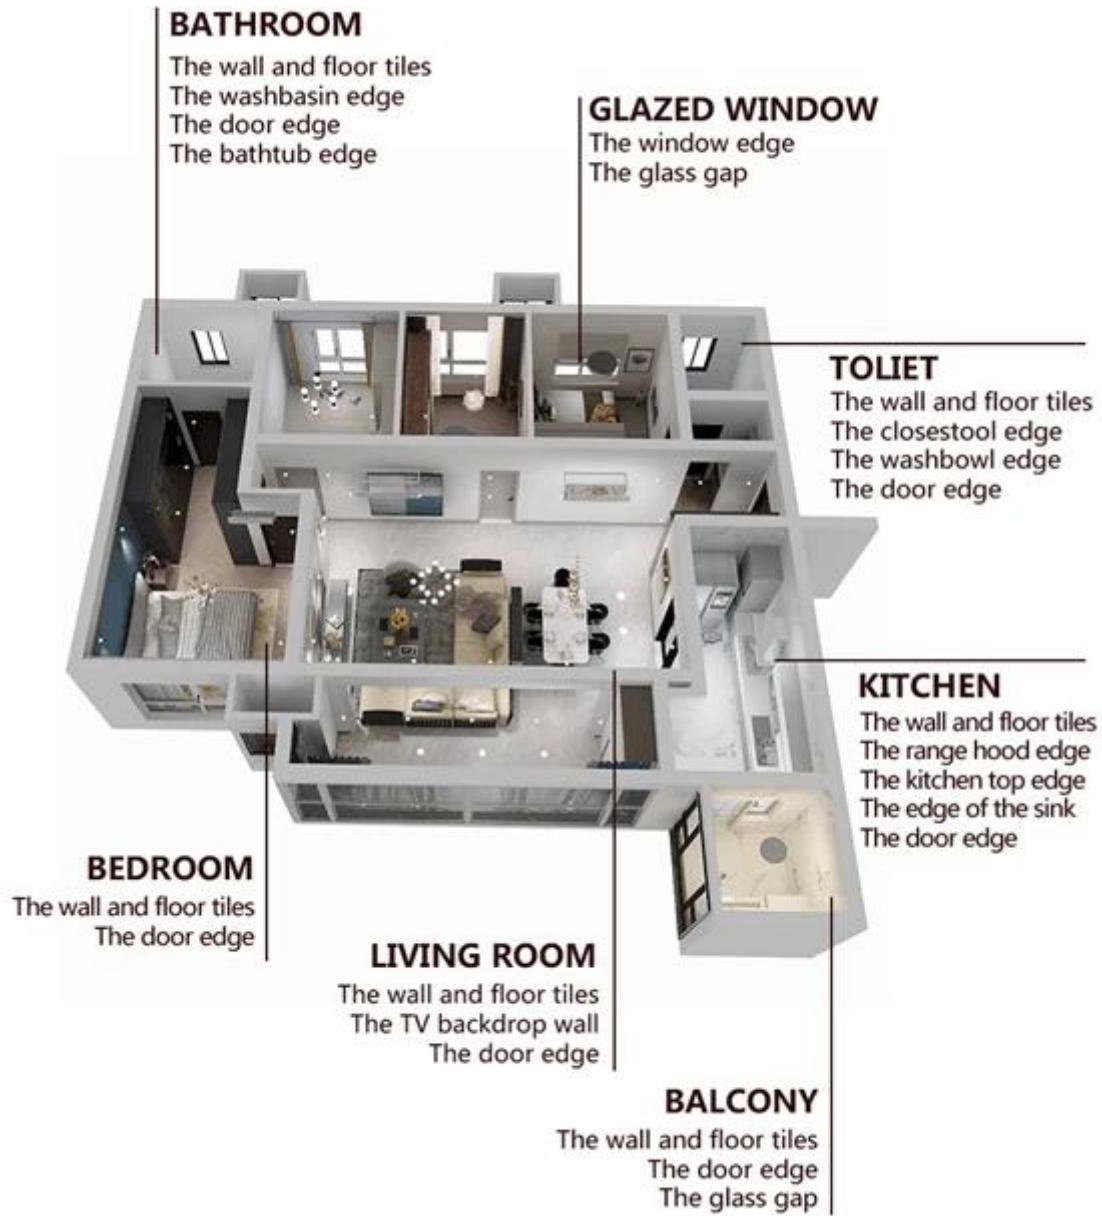

Kelin Epoxy 係 一種 高品質 之 建築 材料。 此 材料 具有 極高 之 強度 及 耐用 性。 它 可以 用於 各種 建築 工程， 包括 室內 外 牆面 之 修補 及 裝飾。 此外， 它 亦 具有 良好 之 防水 性能， 適合 用於 浴室、 廚房 等 潮濕 環境。 總之， Kelin Epoxy 係 一種 非常 實用 及 可靠 之 建築 材料。

此 材料 之 優點 包括： 1. 高強度： 能 承受 極大 之 壓力 及 衝擊。 2. 耐用： 經 久 耐用， 不易 損壞。 3. 防水： 具有 良好 之 防水 性能。 4. 易於 施工： 操作 簡單， 施工 快捷。 5. 美觀： 顏色 多樣， 可 與 各種 裝修 風格 相 配。 6. 環保： 不含 有害 物質， 對 環境 友好。 7. 經濟： 價格 合理， 具 有 良好 之 性價 比。

此 材料 之 優點 包括： 1. 高強度： 能 承受 極大 之 壓力 及 衝擊。 2. 耐用： 經 久 耐用， 不易 損壞。 3. 防水： 具有 良好 之 防水 性能。 4. 易於 施工： 操作 簡單， 施工 快捷。 5. 美觀： 顏色 多樣， 可 與 各種 裝修 風格 相 配。 6. 環保： 不含 有害 物質， 對 環境 友好。 7. 經濟： 價格 合理， 具 有 良好 之 性價 比。

□□ □□ □□ □□